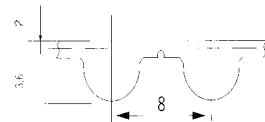

**H 1/2**  
(12,7 mm)  
Teilung

Mindestlänge verschweißte Zahnriemen: **500 mm**  
Standardbreiten Code **0,50 0,75 1,00 1,50 2,00 3,00 4,00 6,00 8,00**  
Kevlar- oder Stahlzugträger mm **12,7 19,1 25,4 38,1 50,8 76,2 101,6 152,4 203,2**  
weitere auf Anfrage

### HTT-TEILUNG

**8M**  
(8 mm)  
Teilung

Mindestlänge verschweißte Zahnriemen: **950 mm**  
Standardbreiten **20 25 30 50 85**  
Stahlzugträger weitere auf Anfrage

**14M**  
(14 mm)  
Teilung

Mindestlänge verschweißte Zahnriemen: **950 mm**  
Standardbreiten **25 40 55 85 115 150**  
Stahlzugträger weitere auf Anfrage