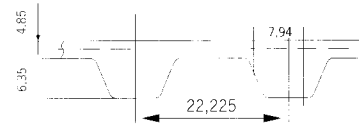

XH 7/8
(22,225 mm)
Teilung

Mindestlänge verschweißte Zahnriemen: **900 mm**
Standardbreiten Code **1,00 1,50 2,00 3,00 4,00**
Kevlarzugträger mm **25,4 38,1 50,8 76,2 101,6**
weitere auf Anfrage