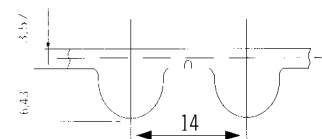

**XH 7/8**  
(22,225 mm)  
Teilung

Mindestlänge verschweißte Zahnriemen: **900 mm**  
Standardbreiten Code **1,00 1,50 2,00 3,00 4,00**  
Kevlarzugträger mm **25,4 38,1 50,8 76,2 101,6**  
weitere auf Anfrage

### HTT-TEILUNG

**8M**  
(8 mm)  
Teilung

Mindestlänge verschweißte Zahnriemen: **950 mm**  
Standardbreiten **20 25 30 50 85**  
Stahlzugträger weitere auf Anfrage

**14M**  
(14 mm)  
Teilung

Mindestlänge verschweißte Zahnriemen: **950 mm**  
Standardbreiten **25 40 55 85 115 150**  
Stahlzugträger weitere auf Anfrage