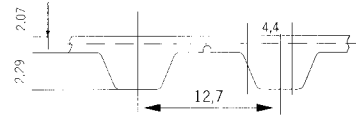

### ZÖLLIGE TEILUNG

**XL 1/5**  
(5,08 mm)  
Teilung

Mindestlänge verschweißte Zahnriemen: **500 mm**  
Standardbreiten Code **0,25 0,31 0,37 0,50 0,75 1,00**  
Kevlarzugträger mm **6,4 7,9 9,5 12,7 19,1 25,4**  
weitere auf Anfrage

**L 3/8**  
(9,525 mm)  
Teilung

Mindestlänge verschweißte Zahnriemen: **500 mm**  
Standardbreiten Code **0,37 0,50 0,75 1,00 1,50 2,00 3,00 4,00**  
Kevlar- oder Stahlzugträger mm **9,5 12,7 19,1 25,4 38,1 50,8 76,2 101,6**  
weitere auf Anfrage