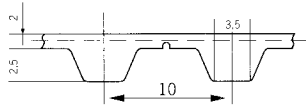

STANDARDPROGRAMM

ALLGEMEINE ERKLÄRUNG

METRISCHE TEILUNG

T 5
(5 mm)
Teilung

Mindestlänge verschweißte Zahnriemen: **500 mm**
Standardbreiten **6 8 10 12 16 20 25 32 50**
Kevlar- oder Stahlzugträger weitere auf Anfrage

T 10
(10 mm)
Teilung

Mindestlänge verschweißte Zahnriemen: **500 mm**
Standardbreiten **10 12 16 20 25 32 40 50 75 100**
Kevlar- oder Stahlzugträger weitere auf Anfrage

T 20
(20 mm)
Teilung

Mindestlänge verschweißte Zahnriemen: **900 mm**
Standardbreiten **25 32 50 75 100** weitere auf Anfrage
Kevlar- oder Stahlzugträger

AT 5
(5 mm)
Teilung

Mindestlänge verschweißte Zahnriemen: **500 mm**
Standardbreiten **10 16 25 32 50** weitere auf Anfrage
Stahlzugträger

AT 10
(10 mm)
Teilung

Mindestlänge verschweißte Zahnriemen: **500 mm**
Standardbreiten **16 25 32 50 75 100**
Stahlzugträger weitere auf Anfrage

AT 20
(20 mm)
Teilung

Mindestlänge verschweißte Zahnriemen: **1000 mm**
Standardbreiten **25 32 50 75 100** weitere auf Anfrage
Stahlzugträger

ZÖLLIGE TEILUNG

XL 1/5
(5,08 mm)
Teilung

Mindestlänge verschweißte Zahnriemen: **500 mm**
Standardbreiten Code **0,25 0,31 0,37 0,50 0,75 1,00**
Kevlarzugträger mm **6,4 7,9 9,5 12,7 19,1 25,4**
weitere auf Anfrage