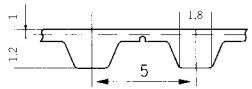

STANDARDPROGRAMM

ALLGEMEINE ERKLÄRUNG

METRISCHE TEILUNG

T 5
(5 mm)
Teilung

Mindestlänge verschweißte Zahnriemen: **500 mm**
Standardbreiten **6 8 10 12 16 20 25 32 50**
Kevlar- oder Stahlzugträger weitere auf Anfrage

T 10
(10 mm)
Teilung

Mindestlänge verschweißte Zahnriemen: **500 mm**
Standardbreiten **10 12 16 20 25 32 40 50 75 100**
Kevlar- oder Stahlzugträger weitere auf Anfrage

T 20
(20 mm)
Teilung

Mindestlänge verschweißte Zahnriemen: **900 mm**
Standardbreiten **25 32 50 75 100** weitere auf Anfrage
Kevlar- oder Stahlzugträger

AT 5
(5 mm)
Teilung

Mindestlänge verschweißte Zahnriemen: **500 mm**
Standardbreiten **10 16 25 32 50** weitere auf Anfrage
Stahlzugträger

AT 10
(10 mm)
Teilung

Mindestlänge verschweißte Zahnriemen: **500 mm**
Standardbreiten **16 25 32 50 75 100**
Stahlzugträger weitere auf Anfrage