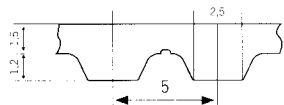

STANDARDPROGRAMM

ALLGEMEINE ERKLÄRUNG

METRISCHE TEILUNG

T 5
(5 mm)
Teilung

Mindestlänge verschweißte Zahnriemen: **500 mm**
Standardbreiten **6 8 10 12 16 20 25 32 50**
Kevlar- oder Stahlzugträger weitere auf Anfrage

T 10
(10 mm)
Teilung

Mindestlänge verschweißte Zahnriemen: **500 mm**
Standardbreiten **10 12 16 20 25 32 40 50 75 100**
Kevlar- oder Stahlzugträger weitere auf Anfrage

T 20
(20 mm)
Teilung

Mindestlänge verschweißte Zahnriemen: **900 mm**
Standardbreiten **25 32 50 75 100** weitere auf Anfrage
Kevlar- oder Stahlzugträger

AT 5
(5 mm)
Teilung

Mindestlänge verschweißte Zahnriemen: **500 mm**
Standardbreiten **10 16 25 32 50** weitere auf Anfrage
Stahlzugträger

AT 10
(10 mm)
Teilung

Mindestlänge verschweißte Zahnriemen: **500 mm**
Standardbreiten **16 25 32 50 75 100**
Stahlzugträger weitere auf Anfrage

T 5 DL	
Typ	Länge (mm)
410 DL	410
460 DL	460
590 DL	590
620 DL	620
750 DL	750
815 DL	815
860 DL	860
940 DL	940
1100 DL	1100

P	5,0
H	2,2
H ₁	1,2

P	2,5
H	1,3
H ₁	0,7

P	10,0
H	4,5
H ₁	2,5

T 10DL	
Standardbreite (mm)	
10/12/16/20/25/32/50/75	