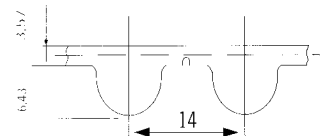

XH 7/8
(22,225 mm)
Teilung

Mindestlänge verschweißte Zahnriemen: **900 mm**
Standardbreiten Code **1,00 1,50 2,00 3,00 4,00**
Kevlarzugträger mm **25,4 38,1 50,8 76,2 101,6**
weitere auf Anfrage

HTT-TEILUNG

8M
(8 mm)
Teilung

Mindestlänge verschweißte Zahnriemen: **950 mm**
Standardbreiten **20 25 30 50 85**
Stahlzugträger weitere auf Anfrage

14M
(14 mm)
Teilung

Mindestlänge verschweißte Zahnriemen: **950 mm**
Standardbreiten **25 40 55 85 115 150**
Stahlzugträger weitere auf Anfrage

T 2.5	
Standardbreite (mm)	
4/6/8/10/12	

T 5	
Standardbreite (mm)	
6/8/10/12/16/20/25	

T 10	
Standardbreite (mm)	
10/12/16/20/25/32/50/75	

T 5 DL	
Standardbreite (mm)	
6/8/10/12/16/20/25	

T 2.5	
Typ	Länge (mm)
120	120
145	145
160	160
177,5	177,5
200	200
230	230
245	245
265	265
285	285
290	290
305	305
317,5	317,5
330	330
380	380
420	420
480	480
500	500
600	600
620	620
650	650
680	680
780	780
880	880
915	915
950	950
1185	1185