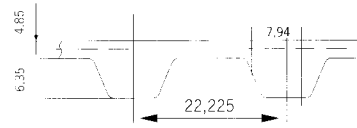

XH 7/8
(22,225 mm)
Teilung

Mindestlänge verschweißte Zahnriemen: **900 mm**
Standardbreiten Code **1,00 1,50 2,00 3,00 4,00**
Kevlarzugträger mm **25,4 38,1 50,8 76,2 101,6**
weitere auf Anfrage