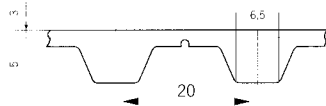

STANDARDPROGRAMM

ALLGEMEINE ERKLÄRUNG

METRISCHE TEILUNG

T 5
(5 mm)
Teilung

Mindestlänge verschweißte Zahnriemen: **500 mm**
Standardbreiten **6 8 10 12 16 20 25 32 50**
Kevlar- oder Stahlzugträger weitere auf Anfrage

T 10
(10 mm)
Teilung

Mindestlänge verschweißte Zahnriemen: **500 mm**
Standardbreiten **10 12 16 20 25 32 40 50 75 100**
Kevlar- oder Stahlzugträger weitere auf Anfrage

T 20
(20 mm)
Teilung

Mindestlänge verschweißte Zahnriemen: **900 mm**
Standardbreiten **25 32 50 75 100** weitere auf Anfrage
Kevlar- oder Stahlzugträger

AT 5
(5 mm)
Teilung

Mindestlänge verschweißte Zahnriemen: **500 mm**
Standardbreiten **10 16 25 32 50** weitere auf Anfrage
Stahlzugträger

AT 10
(10 mm)
Teilung

Mindestlänge verschweißte Zahnriemen: **500 mm**
Standardbreiten **16 25 32 50 75 100**
Stahlzugträger weitere auf Anfrage